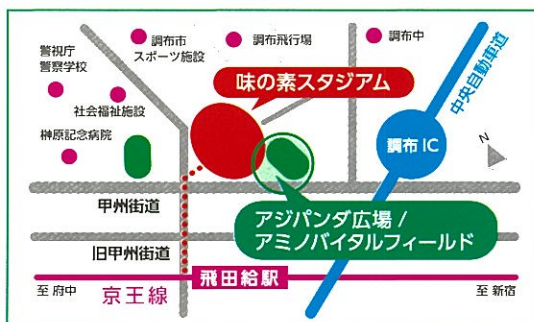

ラグビーフェスティバル 2016 & TOKYO

2016.6.25(土)
12:00-試合終了時(予定)

同時開催の
ラグビー日本代表戦を
盛り上げよう!

リポビタンDチャレンジカップ2016
日本代表 vs スコットランド代表 19:20 キックオフ

ストリート
ラグビー大会

ラグビーをみんなで体感!

ウィルチェアー
ラグビー体験

入場無料

その他
開催イベント

著名人出演のトークショー、ステージイベント、フードコーナーなど
イベント盛りだくさん!

皆様のご来場をお待ちしております。

※フードコーナーは試合終了後も営業しております。是非お立ち寄りください。 ※プログラムは予告なく変更になる場合がございます。予めご了承ください。

日時：2016年6月25日(土) 12:00-試合終了時(予定)

会場：味の素スタジアム

アジパング広場/アミノバイタルフィールド
(東京都調布市西町376-3)

アクセス(電車)

・京王線「飛田給」駅下車 北口より徒歩5分

■ 問い合わせ先 TEL: 03-6804-1533 FAX: 03-5786-4546 平日 9:30~17:30(土日・祝日を除く) 担当: 菊地

主催: 東京都

公財団法人
東京都スポーツ文化事業団