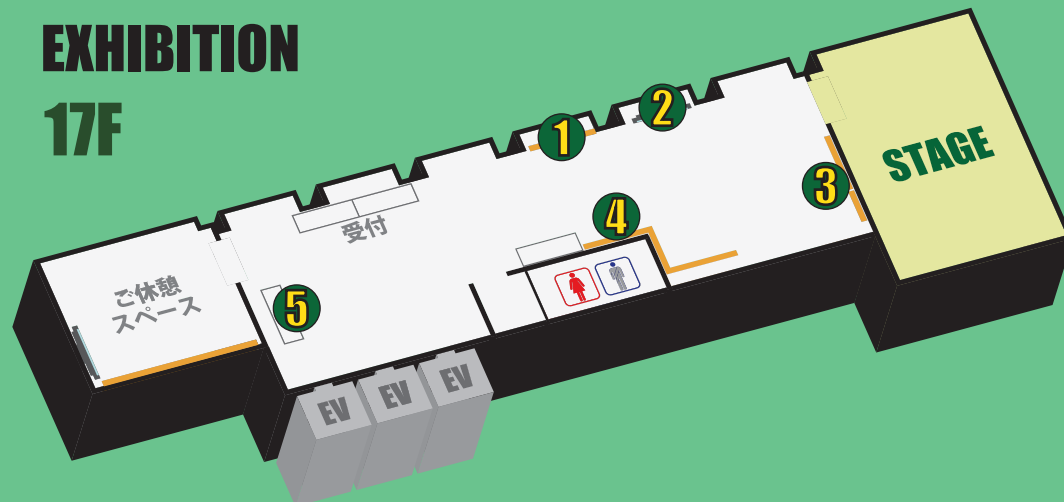

15:25 CLOSING

真田 久（筑波大学 教授 / 東京オリンピック・パラリンピック競技大会組織委員会 参与）

15:30 フォトセッション

EXHIBITION

17F

1 大学連携マップ

全国に広がる大学連携。あなたの大学、みんなの大学、を探してみよう！

2 映像でみる東京2020大会